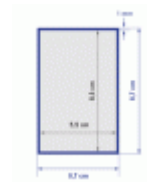

Ai Pubblicità - Agenzia Pubblicitaria Molfetta (BARI) Puglia

Agency International di Tommaso Gargano

Biglietti da visita in pacchetto da 250 pz 4/4 colori con cordo

Pacchetto biglietti da visita
300g patinata opaca
4/0 colori (stampa solo fronte)
Verniciatura di dispersione opaca fronte-retro
Formato finale: 8,5 cm x 5,5 cm
Formato file: 8,7 cm x 5,7 cm (Inviare i singoli file cronologicamente numerati.)

unità		prezzo
2x250	Pezzi	€
3x250	Pezzi	82 ,80
4x250	Pezzi	100 ,08
5x250	Pezzi	117 ,36
6x250	Pezzi	134 ,64
7x250	Pezzi	151 ,92
8x250	Pezzi	169 ,20
9x250	Pezzi	186 ,48
10x250	Pezzi	203 ,76
spese trasporto		221,04
Pliche		
Peso gr		prezzo